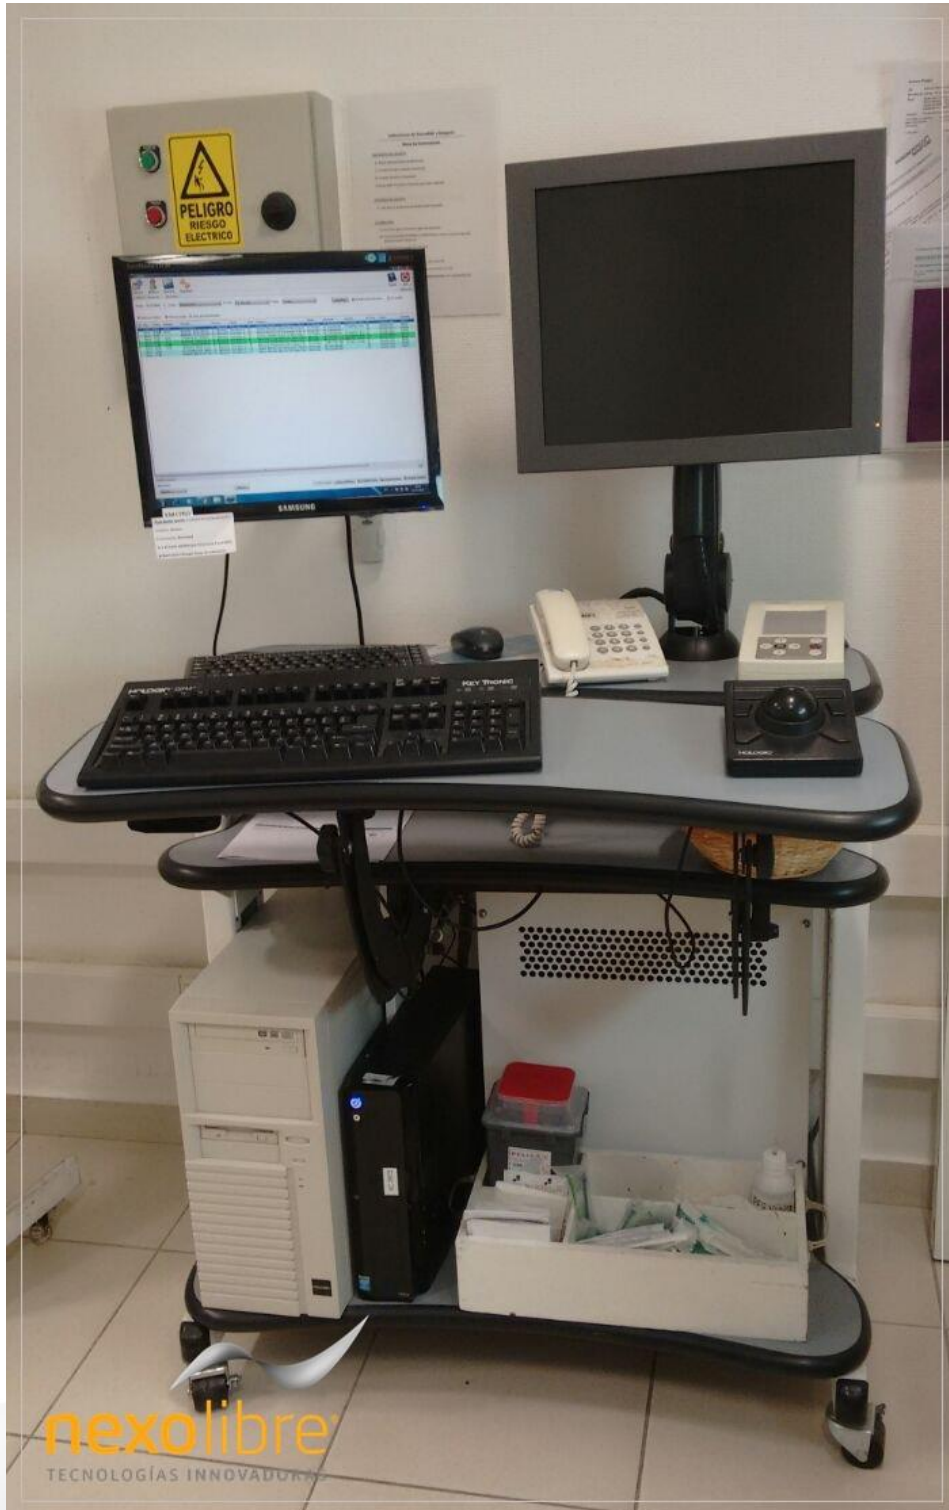

ARGENTINA
Av. del Libertador 2442, piso 4
Olivos, Buenos Aires
contacto@nexolibre.com
Tel: +54 (11) 4711 8992
Fax: +54 (11) 4711 8201
www.nexolibre.com

CHILE
Orinoco 90, Torre 1, piso 21
Las Condes, Santiago
contacto@nexolibre.com
Tel. + 56 (2) 25737823
www.nexolibre.cl